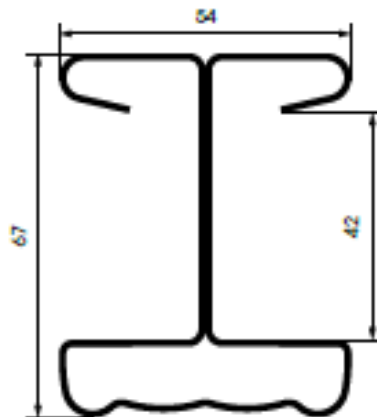

Poteau métallique à encoches

Les atouts du poteau Minerva Peripost

- Résistance du poteau (VV) 8,93 cm³
- Aucun accessoire n'est nécessaire pour la pose des panneaux.
- Large compatibilité (hauteur maille 100 mm et 200 mm)
- L'ergonomie du poteau Minerva Peripost lui permet de réaliser des angles (pas besoin de double poteau)
- Possibilité de positionner une plaque béton dans la feuillure du poteau
- Pose sur platine possible

Options

- Platine à emboîter
- Clip de tension

Tableau des dimensions

Le poteau Minerva Peripost est disponible dans les longueurs suivantes :

Longueur	Dimension	Compatibilité
1100	67 x 54	Treillis soudé simple fil 50/55 x 200 fil 4 / 4,5 / 5 mm
1250		
1500		
1700		Treillis soudé double fil 50 x 200 6/6/6
2000		
2200		Treillis soudé double fil 50 x 200 8/6/8
2500		
3000		

Mesures en mm.

Gamme des couleurs

Traitement : acier pré-galvanisé et plastifié.

RAL 6005
vert mousse

RAL 7016
gris anthracite

RAL 9005
noir foncé

Autres couleurs sur demande.

SARL EX&TERRA

3 Rue Chanzy - 59199 HERGNIES - Tel 06 80 81 77 03 - @ jr.lecocq@hotmail.fr